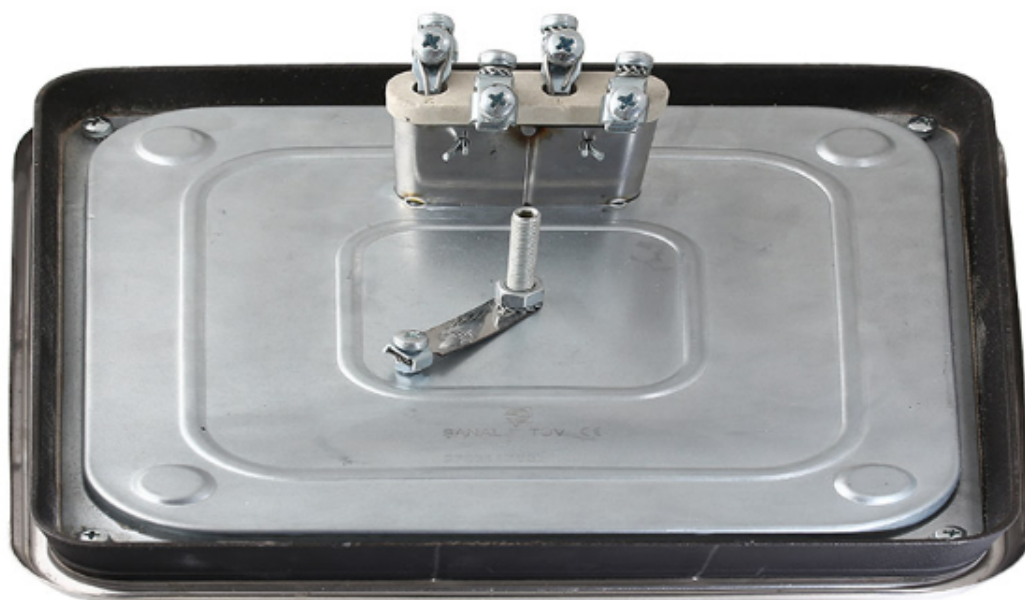

ЭЛЕКТРОКОНФОРКА С 4-МЯ ВЫХОДАМИ И ТЕРМОСТАТОМ. 145ММ, 1500W, 220V

ЭЛЕКТРОКОНФОРКА С 3-МЯ ВЫХОДАМИ И ТЕРМОСТАТОМ. 80ММ, 450W, 220V

ЭЛЕКТРОКОНФОРКА С 4-МЯ ВЫХОДАМИ. 145ММ, 1000W, 220V

ЭЛЕКТРОКОНФОРКА С 4-МЯ ВЫХОДАМИ. 145ММ, 1000W, 220V

ЭЛЕКТРОКОНФОРКА С 4-МЯ ВЫХОДАМИ И ТЕРМОСТАТОМ. 145ММ, 1500W, 220V

ЭЛЕКТРОКОНФОРКА С 4-МЯ ВЫХОДАМИ. 180ММ, 1500W, 220V

ЭЛЕКТРОКОНФОРКА С 4-МЯ ВЫХОДАМИ И ТЕРМОСТАТОМ. 180ММ, 2000W, 220V

ЭЛЕКТРОКОНФОРКА ПРЯМОУГОЛЬНАЯ ОТ 2600W до 5000W