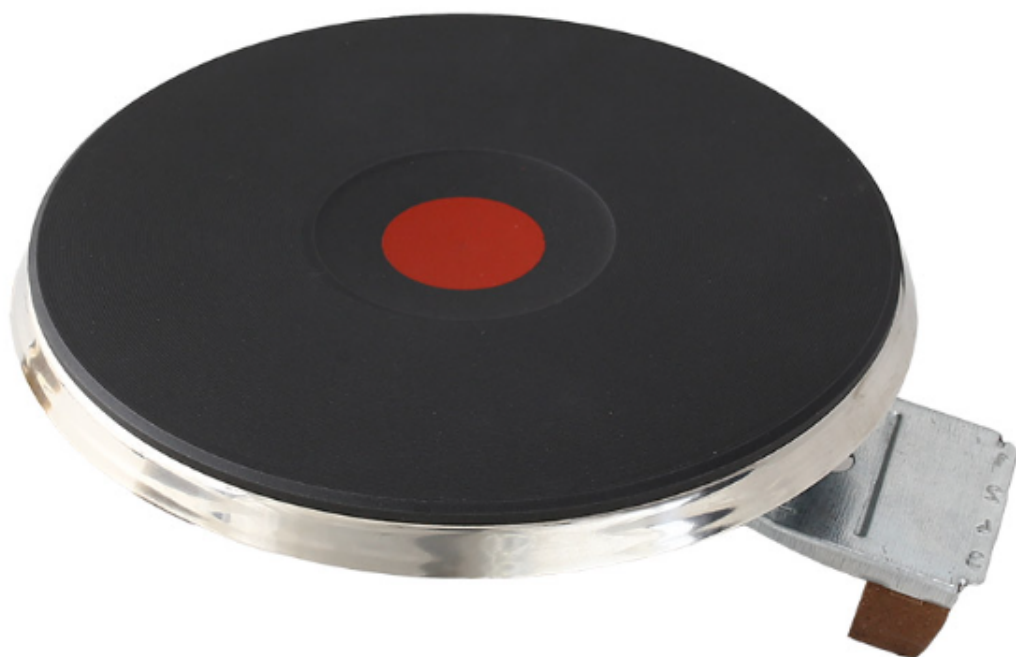

ЭЛЕКТРОКОНФОРКА С 4-МЯ ВЫХОДАМИ И ТЕРМОСТАТОМ. 145ММ, 1500W, 220V

ЭЛЕКТРОКОНФОРКА С 3-МЯ ВЫХОДАМИ И ТЕРМОСТАТОМ. 80ММ, 450W, 220V

ЭЛЕКТРОКОНФОРКА С 4-МЯ ВЫХОДАМИ. 145ММ, 1000W, 220V

ЭЛЕКТРОКОНФОРКА С 4-МЯ ВЫХОДАМИ. 145ММ, 1000W, 220V

ЭЛЕКТРОКОНФОРКА С 4-МЯ ВЫХОДАМИ И ТЕРМОСТАТОМ. 145ММ, 1500W, 220V

ЭЛЕКТРОКОНФОРКА С 4-МЯ ВЫХОДАМИ. 180ММ, 1500W, 220V

ЭЛЕКТРОКОНФОРКА С 4-МЯ ВЫХОДАМИ И ТЕРМОСТАТОМ. 180ММ, 2000W, 220V

ЭЛЕКТРОКОНФОРКА ПРЯМОУГОЛЬНАЯ ОТ 2600W до 5000W