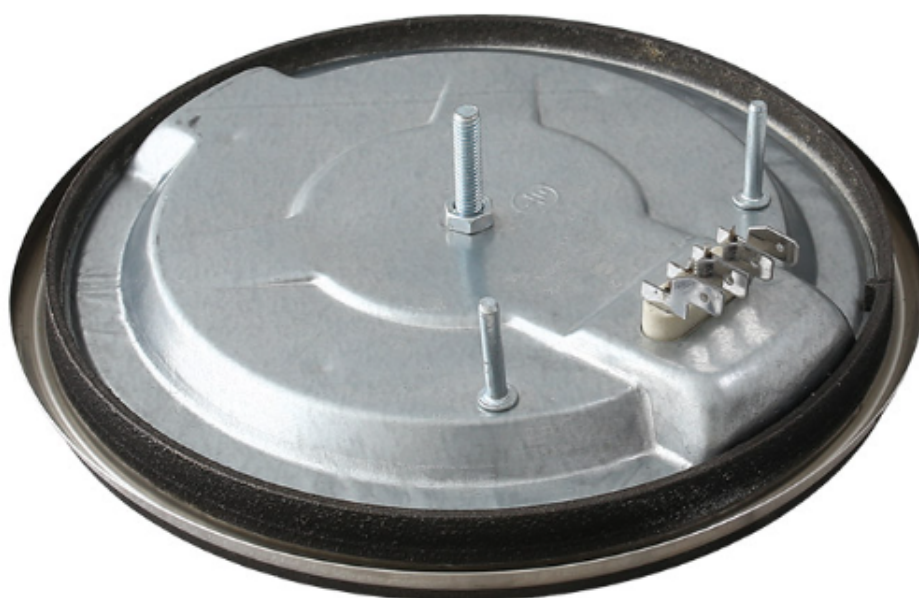

ЭЛЕКТРОКОНФОРКА С 4-МЯ ВЫХОДАМИ И ТЕРМОСТАТОМ. 145ММ, 1500W, 220V

ЭЛЕКТРОКОНФОРКА С 3-МЯ ВЫХОДАМИ И ТЕРМОСТАТОМ. 80ММ, 450W, 220V

ЭЛЕКТРОКОНФОРКА С 4-МЯ ВЫХОДАМИ. 145ММ, 1000W, 220V

ЭЛЕКТРОКОНФОРКА С 4-МЯ ВЫХОДАМИ. 145ММ, 1000W, 220V

ЭЛЕКТРОКОНФОРКА С 4-МЯ ВЫХОДАМИ И ТЕРМОСТАТОМ. 145ММ, 1500W, 220V

ЭЛЕКТРОКОНФОРКА С 4-МЯ ВЫХОДАМИ. 180ММ, 1500W, 220V

ЭЛЕКТРОКОНФОРКА С 4-МЯ ВЫХОДАМИ И ТЕРМОСТАТОМ. 180ММ, 2000W, 220V

ЭЛЕКТРОКОНФОРКА ПРЯМОУГОЛЬНАЯ ОТ 2600W до 5000W